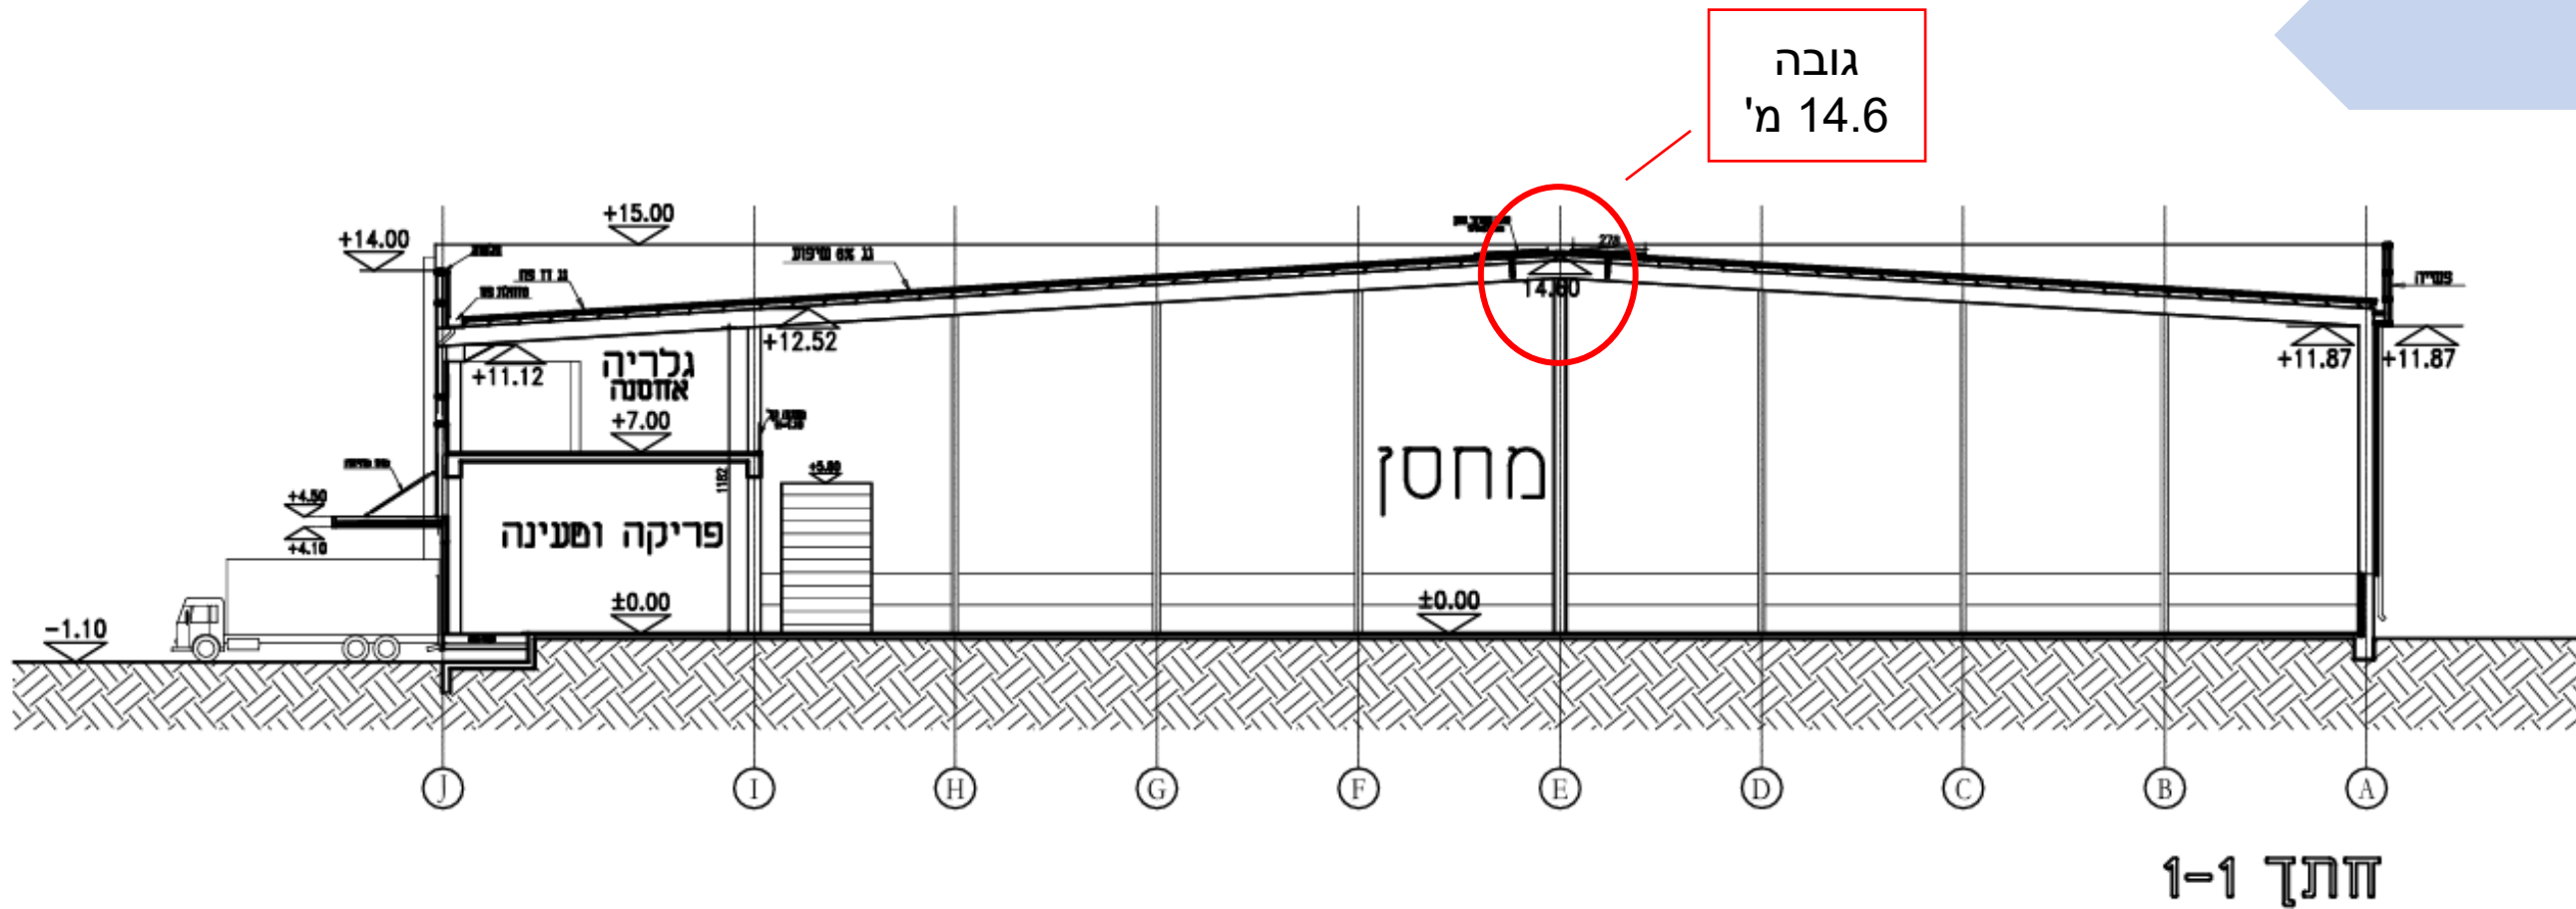

# מרכז לוגיסטי קיבוץ נגבה

סמל מצב מוצע	
	גבול תוכנית
	דרך/מחיצה לביטול
	או ברז
	גבול תא שטח
	חשייה
	קרקע חקלאית
	פרטי פתוח
	דרך מאשיית
	דרך מוצעת
	חניון
	מבנה
	דומה מספר הדרך קווי ברזן רוחב הדרך
	מספר תא שטח
	גבול גוש ומספרו
	גבול חלקה ומספרה

# המגרש:

- שטח המגרש: 22,199 מ"ר
- גו"ח 2863/5
- מגרש מס' 11

סה"כ במ"ר	גלריית אחסנה	אזור רווחה ומשרדים	אחסנה	מפלים
17,021	2,043	1,032	13,946	סה"כ