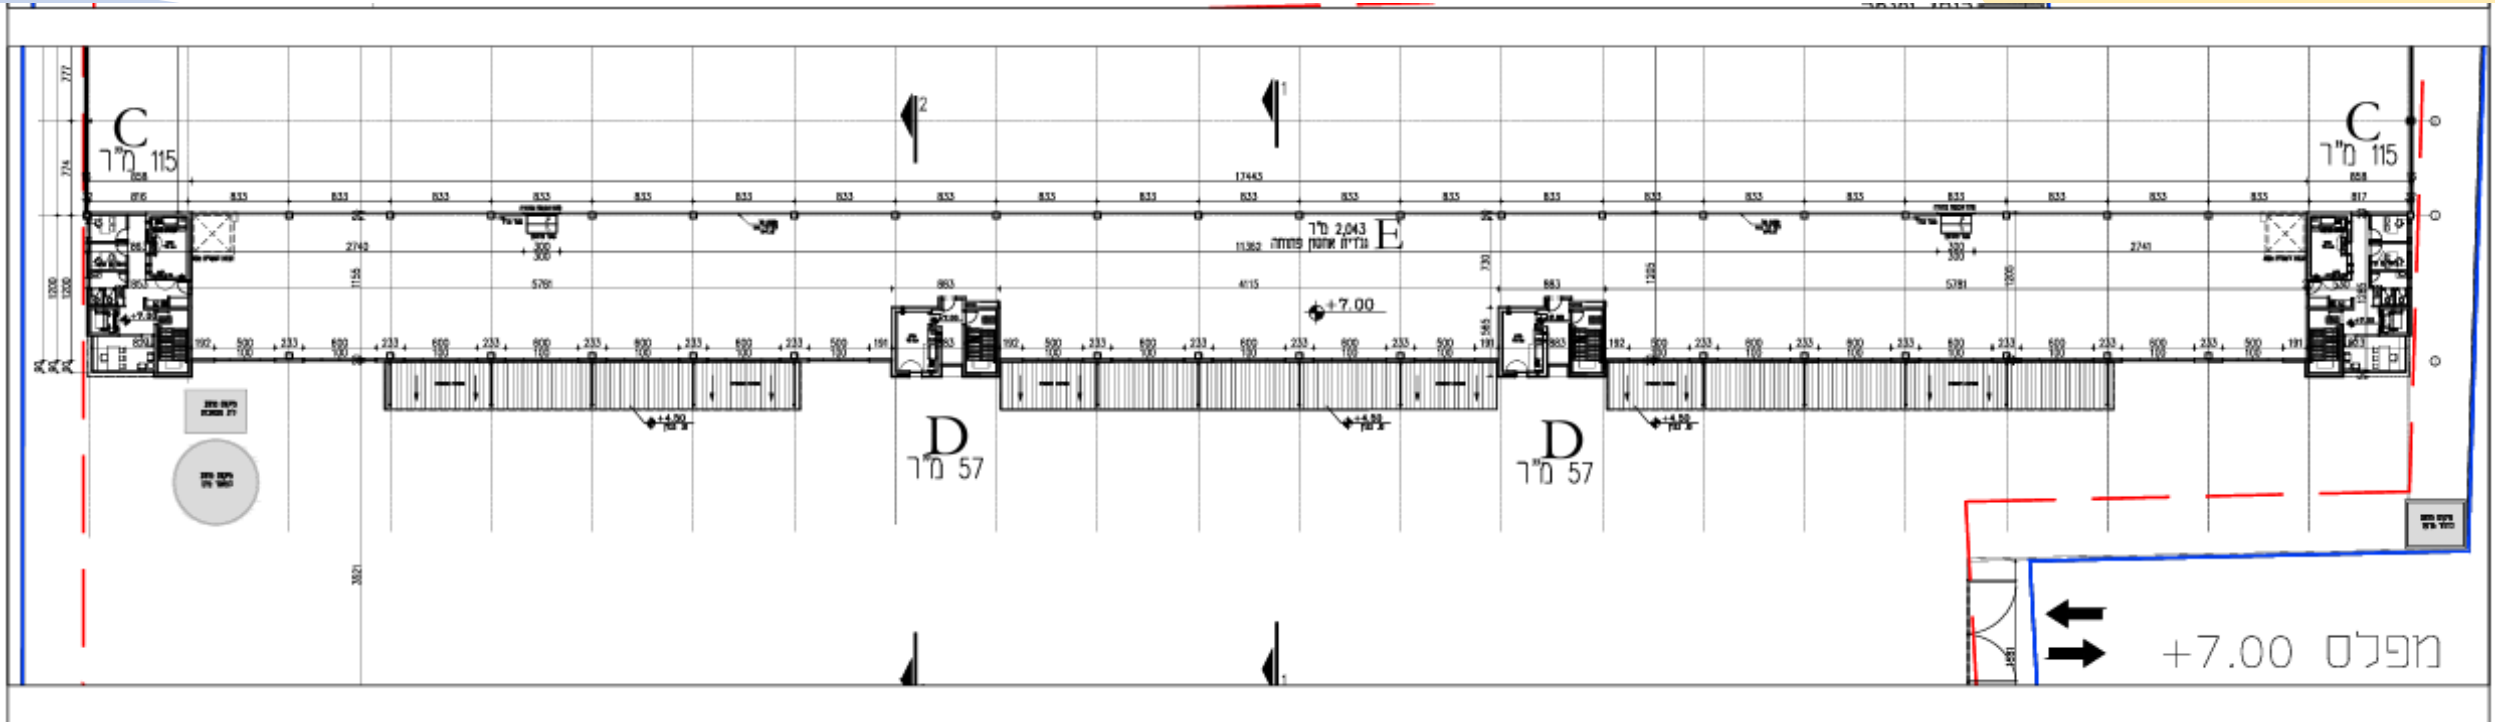

# מרכז לוגיסטי קיבוץ נגבה

סמל מצב מוצע	
	גבול תוכנית
	דרך/מחיצה לביטול
	או ברז
	גבול תא שטח
	חשייה
	קרקע חקלאית
	פרטי פתוח
	דרך מאשיית
	דרך מוצעת
	חניון
	מבנה
	דומה מספר הדרך קווי ברזן רוחב הדרך
	מספר תא שטח
	גבול גוש ומספרו
	גבול חלקה ומספרה

# המגרש:

- שטח המגרש: 22,199 מ"ר
- גו"ח 2863/5
- מגרש מס' 11

סה"כ במ"ר	גלריית אחסנה	אזור רווחה ומשרדים	אחסנה	מפלים
17,021	2,043	1,032	13,946	סה"כ