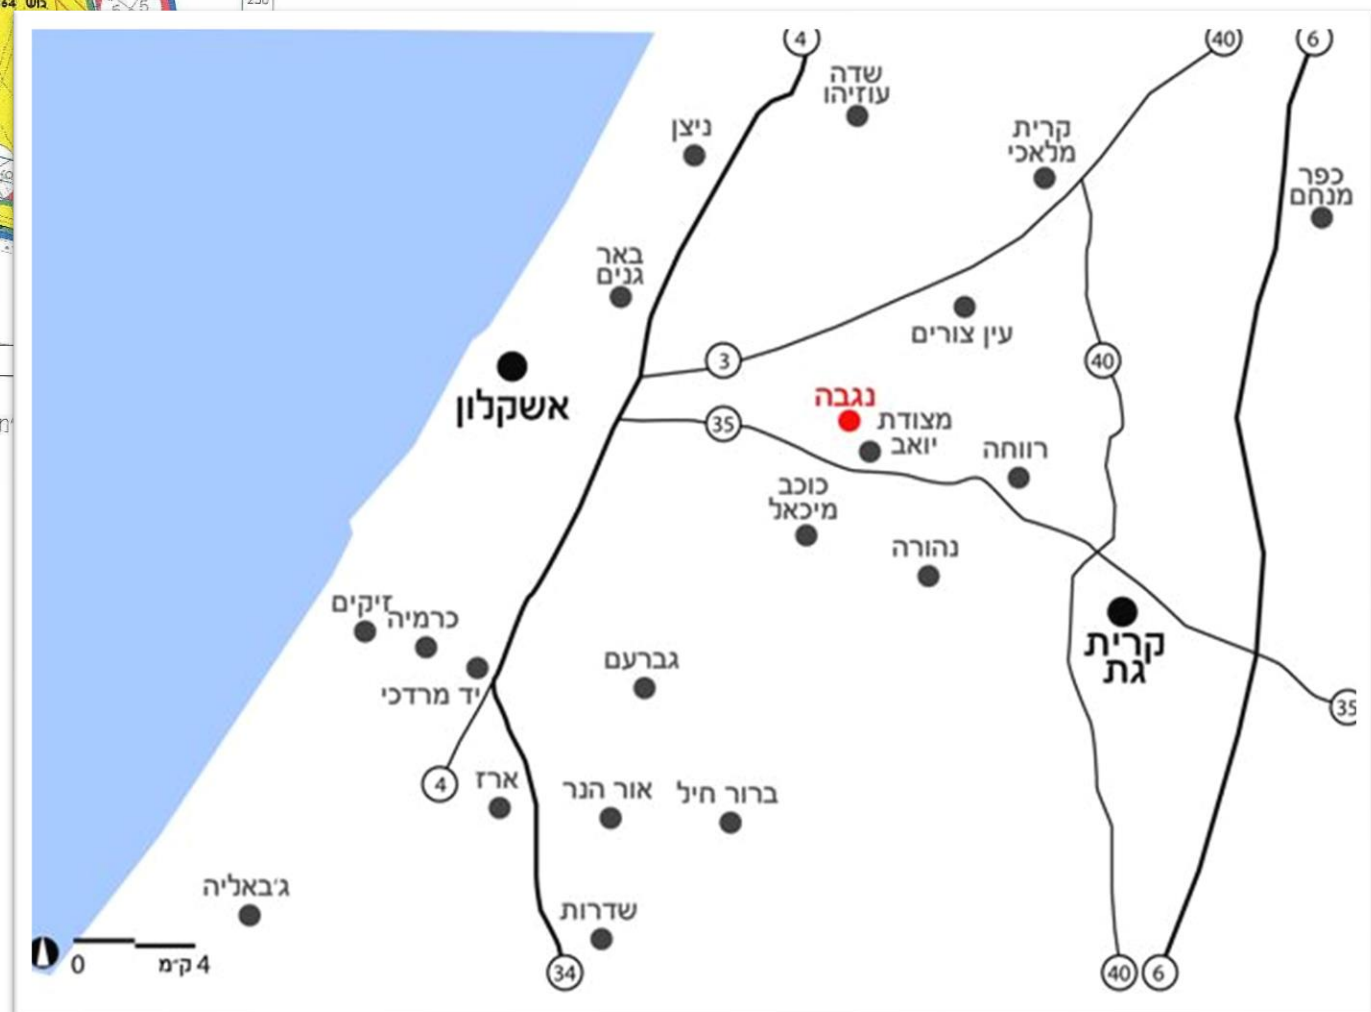

המגרש:

- שטח המגרש: 22,199 מ"ר
- גו"ח 2863/5
- מגרש מס' 11