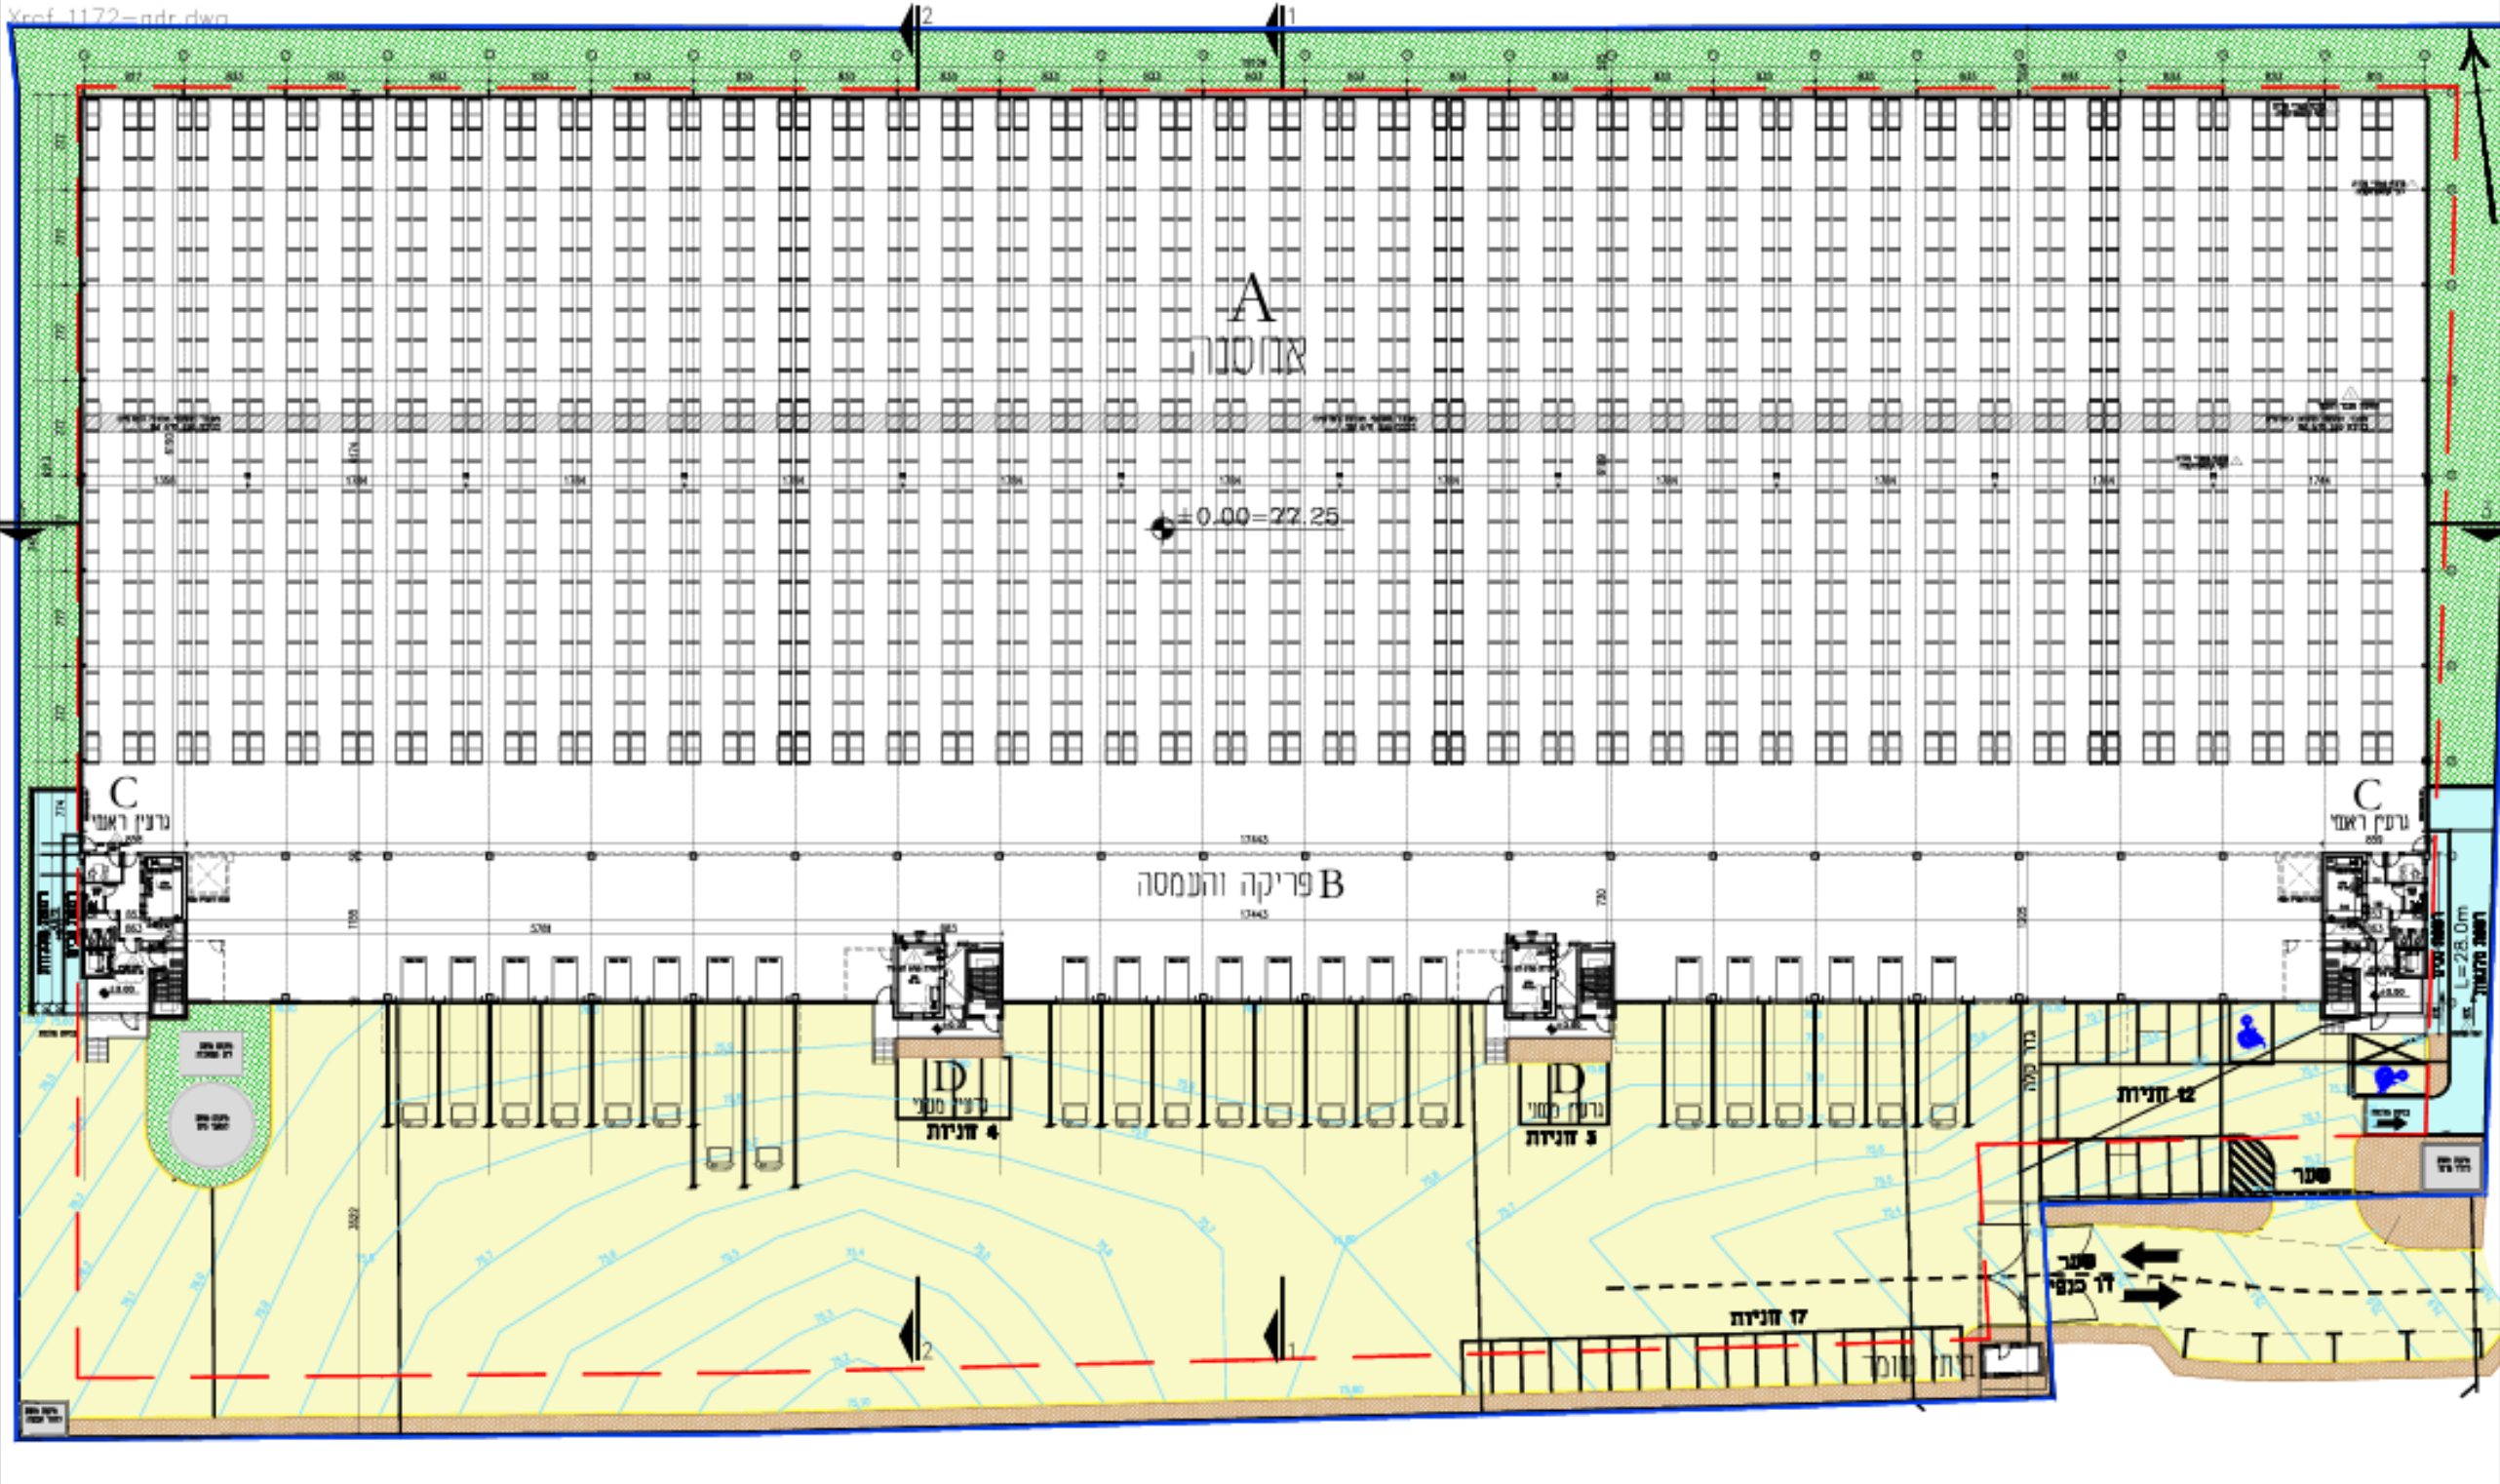

# מרכז לוגיסטי קיבוץ נגבה

סמל מצב מוצע	
	גבול תוכנית
	דרך/מחיצה לביטול
	או ברז
	גבול תא שטח
	חשייה
	קרקע חקלאית
	פרטי פתוח
	דרך מאשיית
	דרך מוצעת
	חניון
	מבנה
	דומה מספר הדרך קווי ברזן רוחב הדרך
	מספר תא שטח
	גבול גוש ומספרו
	גבול חלקה ומספרה

# המגרש:

- שטח המגרש: 22,199 מ"ר
- גו"ח 2863/5
- מגרש מס' 11

סה"כ במ"ר	גלריית אחסנה	אזור רווחה ומשרדים	אחסנה	מפלים
17,021	2,043	1,032	13,946	סה"כ