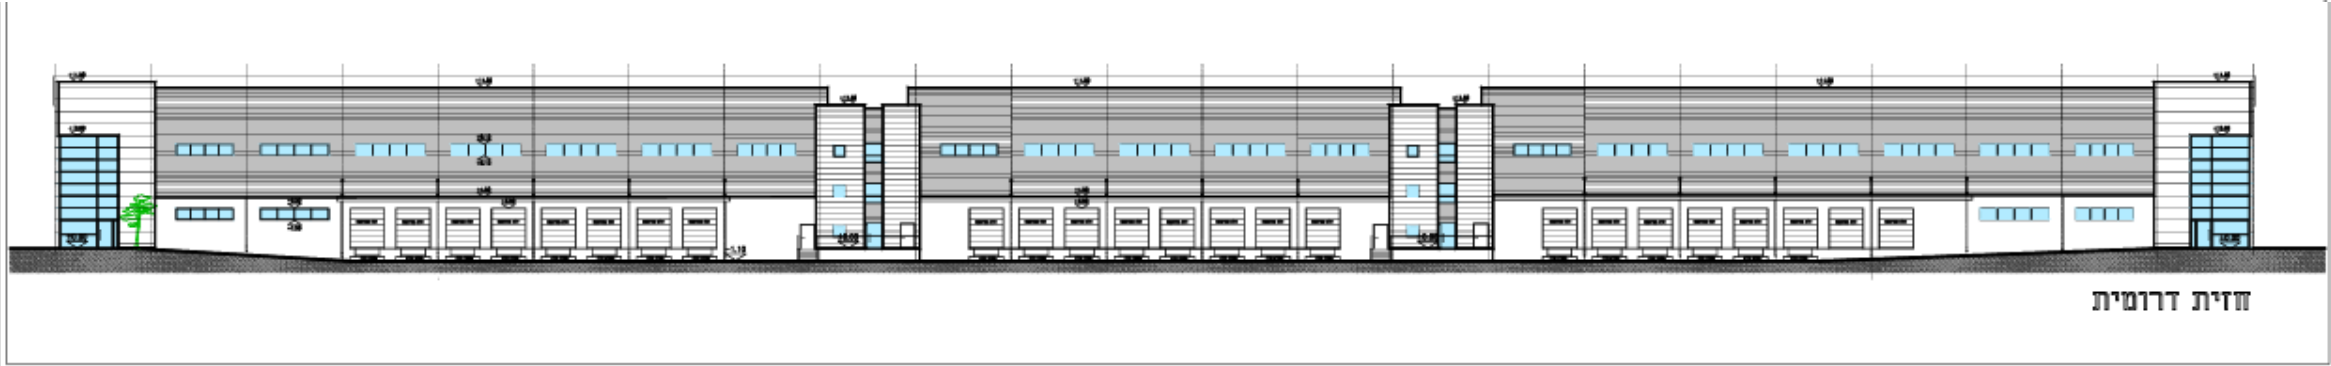

# מרכז לוגיסטי קיבוץ נגבה

סמל מצב מוצע	
	גבול תוכנית
	דרך/מחיצה לביטול
	או ברז
	גבול תא שטח
	חשייה
	קרקע חקלאית
	פרטי פתוח
	דרך מאשיית
	דרך מוצעת
	חניון
	מבנה
	דומה מספר הדרך קווי ברזן רוחב הדרך
	מספר תא שטח
	גבול גוש ומספרו
	גבול חלקה ומספרה

# המגרש:

- שטח המגרש: 22,199 מ"ר
- גו"ח 2863/5
- מגרש מס' 11

סה"כ במ"ר	גלריית אחסנה	אזור רווחה ומשרדים	אחסנה	מפלים
17,021	2,043	1,032	13,946	סה"כ